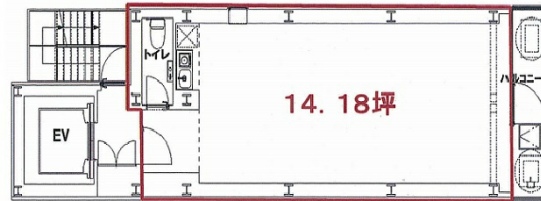

AKIHABARA KADAN 10階14.36坪

東京都千代田区外神田3-16-13

物件MAP

賃貸条件	
月額賃料	379,104円 (税別)
坪数	14.36坪
坪単価	26,400円 (税別)
共益費	51,696円
礼金	無し
敷金 (保証金)	6ヶ月
階数	10階
入居可能日	即日

ビル情報	
所在地	東京都千代田区外神田3-16-13
最寄り駅	東京メトロ銀座線 末広町駅 徒歩1分 東京メトロ千代田線 湯島駅 徒歩7分 JR山手線 秋葉原駅 徒歩8分 東京メトロ日比谷線 秋葉原駅 徒歩11分
エリア	岩本町・秋葉原エリア
竣工	2013年6月
耐震	新耐震基準
階数	地上10階
用途	事務所
構造	S造

設備情報	
エレベーター	1基
空調	個別空調
OAフロア	その他
基準階天井高	
光ファイバー	有り
トイレ	男女共用・室内
セキュリティ	有り
駐車場	無し