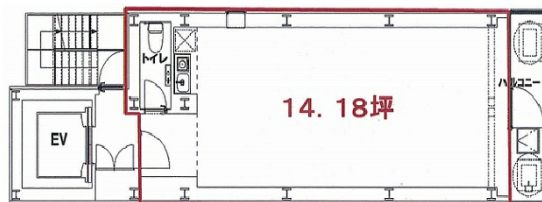

AKIHABARA KADAN 10階14.36坪

東京都千代田区外神田3-16-13

物件MAP

賃貸条件	
月額賃料	379,104円 (税別)
坪数	14.36坪
坪単価	26,400円 (税別)
共益費	51,696円
礼金	無し
敷金 (保証金)	6ヶ月
階数	10階
入居可能日	即日

ビル情報	
所在地	東京都千代田区外神田3-16-13
最寄り駅	東京メトロ銀座線 末広町駅 徒歩1分 東京メトロ千代田線 湯島駅 徒歩7分 JR山手線 秋葉原駅 徒歩8分 東京メトロ日比谷線 秋葉原駅 徒歩11分
エリア	岩本町・秋葉原エリア
竣工	2013年6月
耐震	新耐震基準
階数	地上10階
用途	事務所
構造	S造

設備情報	
エレベーター	1基
空調	個別空調
OAフロア	その他
基準階天井高	
光ファイバー	有り
トイレ	男女共用・室内
セキュリティ	有り
駐車場	無し

事務所移転の簡単検索サイト

AKIHABARA KADAN 10階14.36坪 東京都千代田区外神田3-16-13

岩本町・秋葉原エリア (ビルID: 0014194) の賃貸オフィス

クイックサービス

貸事務所・レンタルオフィス・オフィス移転なら**QuickService**