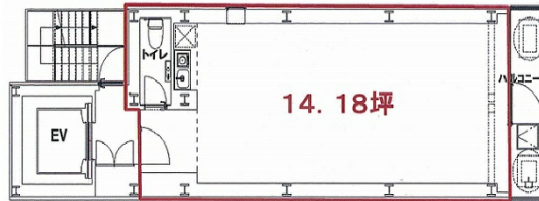

AKIHABARA KADAN 8階23.72坪

東京都千代田区外神田3-16-13

物件MAP

賃貸条件	
月額賃料	626,208円 (税別)
坪数	23.72坪
坪単価	26,400円 (税別)
共益費	85,392円
礼金	無し
敷金 (保証金)	6ヶ月
階数	8階 (8-9)
入居可能日	即日

ビル情報	
所在地	東京都千代田区外神田3-16-13
最寄り駅	東京メトロ銀座線 末広町駅 徒歩1分 東京メトロ千代田線 湯島駅 徒歩7分 JR山手線 秋葉原駅 徒歩8分 東京メトロ日比谷線 秋葉原駅 徒歩11分
エリア	岩本町・秋葉原エリア
竣工	2013年6月
耐震	新耐震基準
階数	地上10階
用途	事務所/店舗
構造	S造

設備情報	
エレベーター	1基
空調	個別空調
OAフロア	その他
基準階天井高	
光ファイバー	有り
トイレ	男女共用・室内
セキュリティ	有り
駐車場	無し