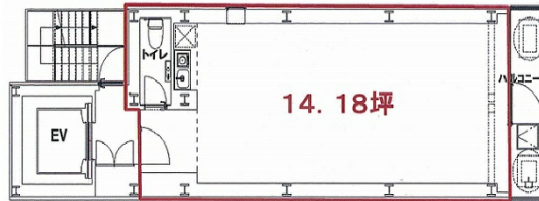

AKIHABARA KADAN 1階7.58坪

東京都千代田区外神田3-16-13

物件MAP

賃貸条件	
坪数	7.58坪
階数	1階
入居可能日	
ビル情報	
所在地	東京都千代田区外神田3-16-13
最寄り駅	東京メトロ銀座線 末広町駅 徒歩1分 東京メトロ千代田線 湯島駅 徒歩7分 JR山手線 秋葉原駅 徒歩8分 東京メトロ日比谷線 秋葉原駅 徒歩11分
エリア	岩本町・秋葉原エリア
竣工	2013年6月
耐震	新耐震基準
階数	地上10階
用途	事務所/店舗
構造	S造
設備情報	
エレベーター	1基
空調	個別空調
OAフロア	その他
基準階天井高	
光ファイバー	有り
トイレ	男女共用・室内
セキュリティ	有り
駐車場	無し