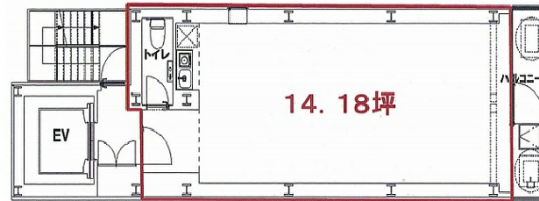

# AKIHABARA KADAN 1階7.58坪

東京都千代田区外神田3-16-13

## 物件MAP

賃貸条件	
坪数	7.58坪
階数	1階
入居可能日	
ビル情報	
所在地	東京都千代田区外神田3-16-13
最寄り駅	東京メトロ銀座線 末広町駅 徒歩1分 東京メトロ千代田線 湯島駅 徒歩7分 JR山手線 秋葉原駅 徒歩8分 東京メトロ日比谷線 秋葉原駅 徒歩11分
エリア	岩本町・秋葉原エリア
竣工	2013年6月
耐震	新耐震基準
階数	地上10階
用途	事務所/店舗
構造	S造
設備情報	
エレベーター	1基
空調	個別空調
OAフロア	その他
基準階天井高	
光ファイバー	有り
トイレ	男女共用・室内
セキュリティ	有り
駐車場	無し