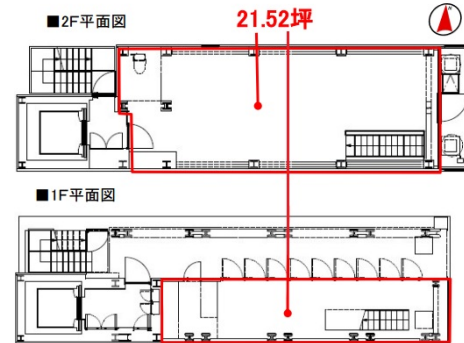

# AKIHABARA KADAN 1階21.52坪

東京都千代田区外神田3-16-13

## 物件MAP

賃貸条件	
坪数	21.52坪
階数	1階 (1F-2F)
入居可能日	
ビル情報	
所在地	東京都千代田区外神田3-16-13
最寄り駅	東京メトロ銀座線 末広町駅 徒歩1分 東京メトロ千代田線 湯島駅 徒歩7分 JR山手線 秋葉原駅 徒歩8分 東京メトロ日比谷線 秋葉原駅 徒歩11分
エリア	岩本町・秋葉原エリア
竣工	2013年6月
耐震	新耐震基準
階数	地上10階
用途	店舗
構造	S造
設備情報	
エレベーター	1基
空調	個別空調
OAフロア	その他
基準階天井高	
光ファイバー	有り
トイレ	男女共用・室内
セキュリティ	有り
駐車場	無し