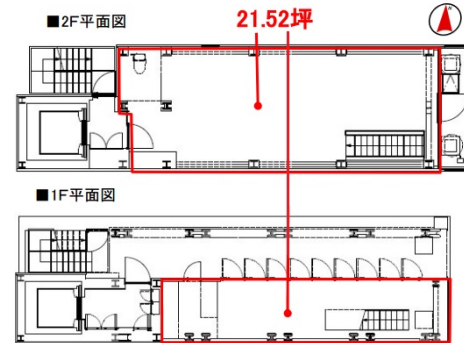

AKIHABARA KADAN 1階21.52坪

東京都千代田区外神田3-16-13

物件MAP

賃貸条件	
坪数	21.52坪
階数	1階 (1F-2F)
入居可能日	
ビル情報	
所在地	東京都千代田区外神田3-16-13
最寄り駅	東京メトロ銀座線 末広町駅 徒歩1分 東京メトロ千代田線 湯島駅 徒歩7分 JR山手線 秋葉原駅 徒歩8分 東京メトロ日比谷線 秋葉原駅 徒歩11分
エリア	岩本町・秋葉原エリア
竣工	2013年6月
耐震	新耐震基準
階数	地上10階
用途	店舗
構造	S造
設備情報	
エレベーター	1基
空調	個別空調
OAフロア	その他
基準階天井高	
光ファイバー	有り
トイレ	男女共用・室内
セキュリティ	有り
駐車場	無し