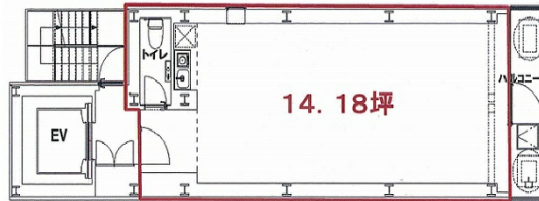

# AKIHABARA KADAN 3階14.18坪

東京都千代田区外神田3-16-13

## 物件MAP

賃貸条件	
坪数	14.18坪
階数	3階
入居可能日	
ビル情報	
所在地	東京都千代田区外神田3-16-13
最寄り駅	東京メトロ銀座線 末広町駅 徒歩1分 東京メトロ千代田線 湯島駅 徒歩7分 JR山手線 秋葉原駅 徒歩8分 東京メトロ日比谷線 秋葉原駅 徒歩11分
エリア	岩本町・秋葉原エリア
竣工	2013年6月
耐震	新耐震基準
階数	地上10階
用途	事務所
構造	S造
設備情報	
エレベーター	1基
空調	個別空調
OAフロア	その他
基準階天井高	
光ファイバー	有り
トイレ	男女共用・室内
セキュリティ	有り
駐車場	無し