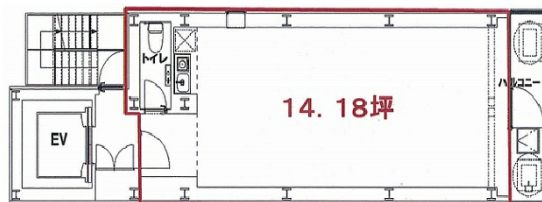

AKIHABARA KADAN 3階14.18坪

東京都千代田区外神田3-16-13

物件MAP

賃貸条件	
坪数	14.18坪
階数	3階
入居可能日	
ビル情報	
所在地	東京都千代田区外神田3-16-13
最寄り駅	東京メトロ銀座線 末広町駅 徒歩1分 東京メトロ千代田線 湯島駅 徒歩7分 JR山手線 秋葉原駅 徒歩8分 東京メトロ日比谷線 秋葉原駅 徒歩11分
エリア	岩本町・秋葉原エリア
竣工	2013年6月
耐震	新耐震基準
階数	地上10階
用途	事務所
構造	S造
設備情報	
エレベーター	1基
空調	個別空調
OAフロア	その他
基準階天井高	
光ファイバー	有り
トイレ	男女共用・室内
セキュリティ	有り
駐車場	無し