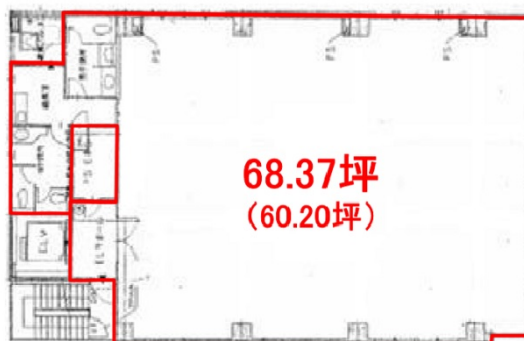

外神田Kビル 4階68.37坪

東京都千代田区外神田2-5-15

物件MAP

賃貸条件	
月額賃料	相談
坪数	68.37坪
坪単価	相談
共益費	273,480円
礼金	無し
敷金（保証金）	12ヶ月
階数	4階
入居可能日	即日
ビル情報	
所在地	東京都千代田区外神田2-5-15
最寄り駅	東京メトロ銀座線 末広町駅 徒歩6分 JR京浜東北線 秋葉原駅 徒歩6分 JR山手線 秋葉原駅 徒歩6分 JR中央・総武線 秋葉原駅 徒歩6分 JR中央・総武線 御茶ノ水駅 徒歩7分
エリア	岩本町・秋葉原エリア
竣工	1995年3月
耐震	新耐震基準
階数	地上7階
用途	事務所
構造	SRC造、一部S造
設備情報	
エレベーター	1基
空調	個別空調
OAフロア	OAフロア
基準階天井高	2,600mm
光ファイバー	有り
トイレ	男女別・室外
セキュリティ	有り
駐車場	有り