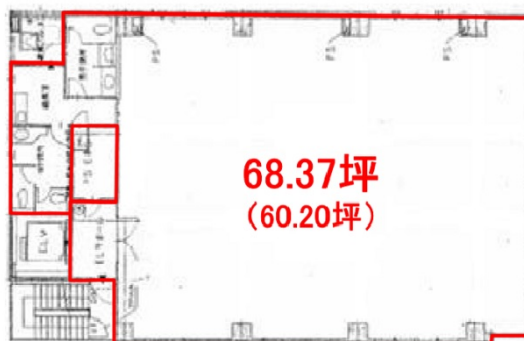

外神田Kビル 4階68.37坪

東京都千代田区外神田2-5-15

物件MAP

賃貸条件	
月額賃料	相談
坪数	68.37坪
坪単価	相談
共益費	273,480円
礼金	無し
敷金（保証金）	12ヶ月
階数	4階
入居可能日	即日

ビル情報	
所在地	東京都千代田区外神田2-5-15
最寄り駅	東京メトロ銀座線 末広町駅 徒歩6分 JR京浜東北線 秋葉原駅 徒歩6分 JR山手線 秋葉原駅 徒歩6分 JR中央・総武線 秋葉原駅 徒歩6分 JR中央・総武線 御茶ノ水駅 徒歩7分
エリア	岩本町・秋葉原エリア
竣工	1995年3月
耐震	新耐震基準
階数	地上7階
用途	事務所
構造	SRC造、一部S造

設備情報	
エレベーター	1基
空調	個別空調
OAフロア	OAフロア
基準階天井高	2,600mm
光ファイバー	有り
トイレ	男女別・室外
セキュリティ	有り
駐車場	有り

事務所移転の簡単検索サイト

Quick Service

クイックサービス

外神田Kビル 4階68.37坪 東京都千代田区外神田2-5-15

岩本町・秋葉原エリア（ビルID：0014168）の賃貸オフィス

貸事務所・レンタルオフィス・オフィス移転ならQuickService