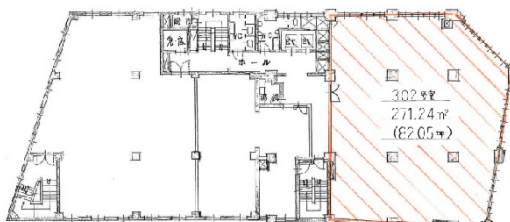

第1電波ビル 3階82.05坪

東京都千代田区外神田2-4-4

物件MAP

賃貸条件	
坪数	82.05坪
階数	3階 (302)
入居可能日	
ビル情報	
所在地	東京都千代田区外神田2-4-4
最寄り駅	東京メトロ日比谷線 秋葉原駅 徒歩5分 東京メトロ丸ノ内線 御茶ノ水駅 徒歩5分 東京メトロ千代田線 新御茶ノ水駅 徒歩5分 東京メトロ銀座線 末広町駅 徒歩7分
エリア	岩本町・秋葉原エリア
竣工	1956年1月
耐震	耐震補強済
階数	地上8階 地下2階
用途	事務所
構造	SRC造
設備情報	
エレベーター	2基
空調	個別空調
OAフロア	OAフロア
基準階天井高	2,580mm
光ファイバー	有り
トイレ	男女別・室外
セキュリティ	有り
駐車場	無し