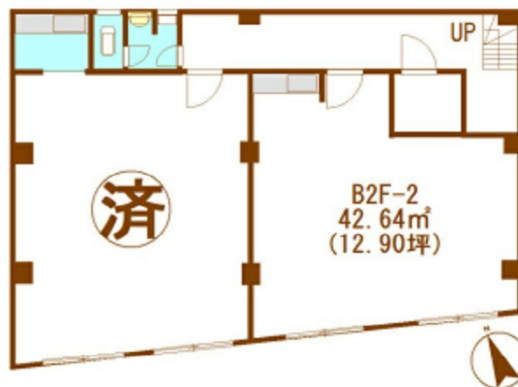

# 道伝ビル 地下2階12.9坪

東京都千代田区外神田2-1-8

## 物件MAP

賃貸条件	
月額賃料	90,272円 (税別)
坪数	12.9坪
坪単価	6,998円 (税別)
共益費	無し
礼金	無し
敷金 (保証金)	6ヶ月
階数	B2階
入居可能日	即日

ビル情報	
所在地	東京都千代田区外神田2-1-8
最寄り駅	JR中央・総武線 御茶ノ水駅 徒歩4分 JR山手線 秋葉原駅 徒歩6分 東京メトロ銀座線 末広町駅 徒歩9分
エリア	岩本町・秋葉原エリア
竣工	1972年3月
耐震	旧耐震基準
階数	地上2階
用途	事務所
構造	木造