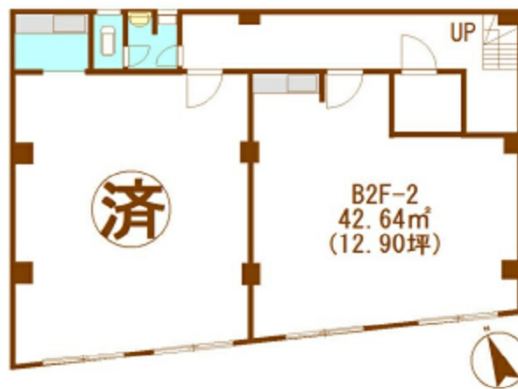

道伝ビル 地下2階12.9坪

東京都千代田区外神田2-1-8

物件MAP

賃貸条件	
月額賃料	90,272円 (税別)
坪数	12.9坪
坪単価	6,998円 (税別)
共益費	無し
礼金	無し
敷金 (保証金)	6ヶ月
階数	B2階
入居可能日	即日

ビル情報	
所在地	東京都千代田区外神田2-1-8
最寄り駅	JR中央・総武線 御茶ノ水駅 徒歩4分 JR山手線 秋葉原駅 徒歩6分 東京メトロ銀座線 末広町駅 徒歩9分
エリア	岩本町・秋葉原エリア
竣工	1972年3月
耐震	旧耐震基準
階数	地上2階
用途	事務所
構造	木造

設備情報	
エレベーター	
空調	個別空調
OAフロア	その他
基準階天井高	
光ファイバー	無し
トイレ	男女共用・室外
セキュリティ	無し
駐車場	無し

事務所移転の簡単検索サイト

Quick Service

クイックサービス

道伝ビル 地下2階12.9坪 東京都千代田区外神田2-1-8

岩本町・秋葉原エリア (ビルID: 0014152) の賃貸オフィス

貸事務所・レンタルオフィス・オフィス移転ならQuickService