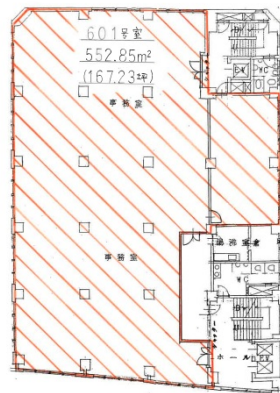

第2電波ビル 6階167.23坪

東京都千代田区外神田2-14-10

物件MAP

賃貸条件	
月額賃料	2,006,760円 (税別)
坪数	167.23坪
坪単価	12,000円 (税別)
共益費	501,690円
礼金	無し
敷金 (保証金)	10ヶ月
階数	6階 (601)
入居可能日	即日

ビル情報	
所在地	東京都千代田区外神田2-14-10
最寄り駅	東京メトロ銀座線 末広町駅 徒歩4分 東京メトロ千代田線 湯島駅 徒歩5分 JR山手線 秋葉原駅 徒歩8分
エリア	岩本町・秋葉原エリア
竣工	1962年12月
耐震	耐震補強済
階数	地上9階 地下2階
用途	事務所
構造	SRC造

設備情報	
エレベーター	3基
空調	個別空調
OAフロア	OAフロア
基準階天井高	2,600mm
光ファイバー	有り
トイレ	男女別・室外
セキュリティ	有り
駐車場	無し