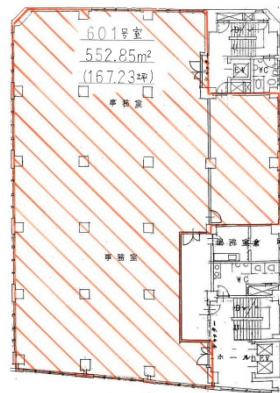

第2電波ビル 6階167.23坪

東京都千代田区外神田2-14-10

物件MAP

賃貸条件	
月額賃料	2,006,760円 (税別)
坪数	167.23坪
坪単価	12,000円 (税別)
共益費	501,690円
礼金	無し
敷金 (保証金)	10ヶ月
階数	6階 (601)
入居可能日	即日

ビル情報	
所在地	東京都千代田区外神田2-14-10
最寄り駅	東京メトロ銀座線 末広町駅 徒歩4分 東京メトロ千代田線 湯島駅 徒歩5分 JR山手線 秋葉原駅 徒歩8分
エリア	岩本町・秋葉原エリア
竣工	1962年12月
耐震	耐震補強済
階数	地上9階 地下2階
用途	事務所
構造	SRC造

設備情報	
エレベーター	3基
空調	個別空調
OAフロア	OAフロア
基準階天井高	2,600mm
光ファイバー	有り
トイレ	男女別・室外
セキュリティ	有り
駐車場	無し

事務所移転の簡単検索サイト

第2電波ビル 6階167.23坪 東京都千代田区外神田2-14-10

岩本町・秋葉原エリア (ビルID: 0014145) の賃貸オフィス

貸事務所・レンタルオフィス・オフィス移転ならQuickService