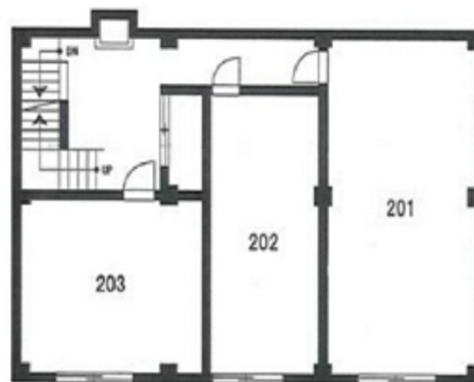

松住町別館 2階9.9坪

東京都千代田区外神田2-1-4

物件MAP

賃貸条件	
月額賃料	89,100円 (税別)
坪数	9.9坪
坪単価	9,000円 (税別)
共益費	19,800円
礼金	無し
敷金 (保証金)	6ヶ月
階数	2階 (201)
入居可能日	即日

ビル情報	
所在地	東京都千代田区外神田2-1-4
最寄り駅	JR中央・総武線 御茶ノ水駅 徒歩4分
エリア	岩本町・秋葉原エリア
竣工	1960年9月
耐震	旧耐震基準
階数	地上2階
用途	事務所
構造	S造