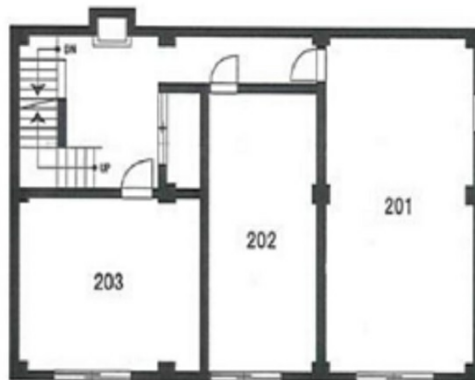

## 物件MAP

賃貸条件	
月額賃料	89,100円（税別）
坪数	9.9坪
坪単価	9,000円（税別）
共益費	19,800円
礼金	無し
敷金（保証金）	6ヶ月
階数	2階（201）
入居可能日	即日

ビル情報	
所在地	東京都千代田区外神田2-1-4
最寄り駅	JR中央・総武線 御茶ノ水駅 徒歩4分
エリア	岩本町・秋葉原エリア
竣工	1960年9月
耐震	旧耐震基準
階数	地上2階
用途	事務所
構造	S造