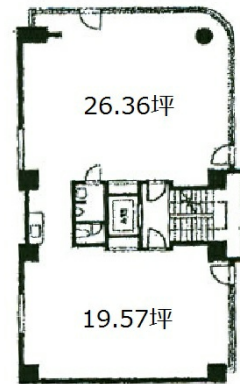

内田ビル 4階26.35坪

東京都千代田区外神田1-9-9

物件MAP

| 賃貸条件 | |
|----------|---------------|
| 月額賃料 | 395,250円 (税別) |
| 坪数 | 26.35坪 |
| 坪単価 | 15,000円 (税別) |
| 共益費 | 65,875円 |
| 礼金 | 無し |
| 敷金 (保証金) | 10ヶ月 |
| 階数 | 4階 |
| 入居可能日 | 2024年5月 |