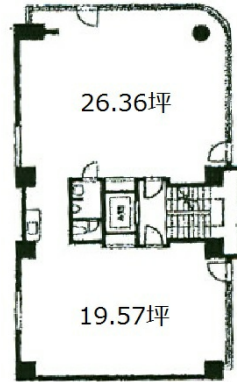

内田ビル 4階26.35坪

東京都千代田区外神田1-9-9

物件MAP

賃貸条件	
月額賃料	395,250円 (税別)
坪数	26.35坪
坪単価	15,000円 (税別)
共益費	65,875円
礼金	無し
敷金 (保証金)	10ヶ月
階数	4階
入居可能日	2024年5月

ビル情報	
所在地	東京都千代田区外神田1-9-9
最寄り駅	JR山手線 秋葉原駅 徒歩3分 JR京浜東北線 秋葉原駅 徒歩3分 JR中央・総武線 秋葉原駅 徒歩3分
エリア	岩本町・秋葉原エリア
竣工	1982年6月
耐震	旧耐震基準
階数	地上6階 地上1階
用途	事務所
構造	SRC造

設備情報	
エレベーター	1基
空調	個別空調
OAフロア	2WAY
基準階天井高	2,480mm
光ファイバー	有り
トイレ	調査中
セキュリティ	有り
駐車場	無し

内田ビル 4階26.35坪 東京都千代田区外神田1-9-9

岩本町・秋葉原エリア (ビルID: 0014134) の賃貸オフィス

貸事務所・レンタルオフィス・オフィス移転ならQuickService

物件詳細はこちらから

0120-55-2620