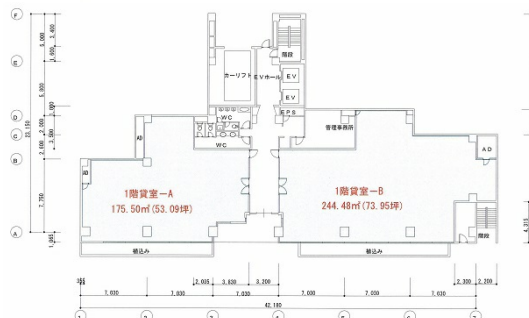

# NREG秋葉原ビル 1階73.95坪

東京都千代田区外神田1-8-13

## 物件MAP

賃貸条件	
坪数	73.95坪
階数	1階 (B)
入居可能日	
ビル情報	
所在地	東京都千代田区外神田1-8-13
最寄り駅	JR山手線 秋葉原駅 徒歩4分 JR中央・総武線 秋葉原駅 徒歩4分 JR京浜東北線 秋葉原駅 徒歩4分 東京メトロ銀座線 末広町駅 徒歩7分 JR中央・総武線 御茶ノ水駅 徒歩7分
エリア	岩本町・秋葉原エリア
竣工	1990年8月
耐震	新耐震基準
階数	地上7階 地下1階
用途	事務所/店舗
構造	S造
設備情報	
エレベーター	1基
空調	個別空調
OAフロア	OAフロア
基準階天井高	2,450mm
光ファイバー	無し
トイレ	男女別・室外
セキュリティ	有り
駐車場	有り