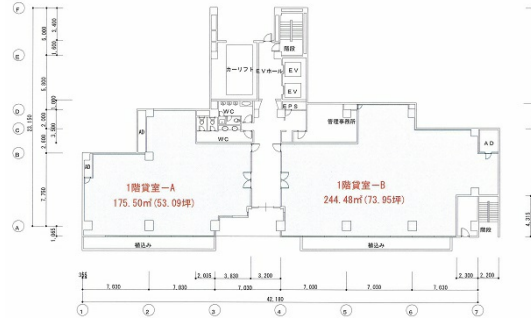

NREG秋葉原ビル 1階73.95坪

東京都千代田区外神田1-8-13

物件MAP

賃貸条件	
坪数	73.95坪
階数	1階 (B)
入居可能日	

ビル情報	
所在地	東京都千代田区外神田1-8-13
最寄り駅	JR山手線 秋葉原駅 徒歩4分 JR中央・総武線 秋葉原駅 徒歩4分 JR京浜東北線 秋葉原駅 徒歩4分 東京メトロ銀座線 末広町駅 徒歩7分 JR中央・総武線 御茶ノ水駅 徒歩7分
エリア	岩本町・秋葉原エリア
竣工	1990年8月
耐震	新耐震基準
階数	地上7階 地下1階
用途	事務所/店舗
構造	S造

設備情報	
エレベーター	1基
空調	個別空調
OAフロア	OAフロア
基準階天井高	2,450mm
光ファイバー	無し
トイレ	男女別・室外
セキュリティ	有り
駐車場	有り

事務所移転の簡単検索サイト

Quick Service

クイックサービス

NREG秋葉原ビル 1階73.95坪 東京都千代田区外神田1-8-13

岩本町・秋葉原エリア (ビルID: 0014129) の賃貸オフィス

貸事務所・レンタルオフィス・オフィス移転ならQuickService