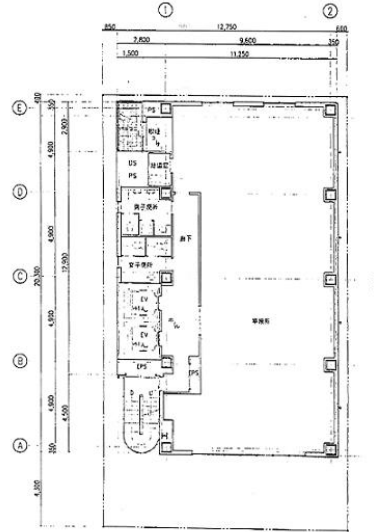

新秋葉原ビル 9階55.87坪

東京都千代田区外神田1-18-19

物件MAP

賃貸条件	
坪数	55.87坪
階数	9階
入居可能日	
ビル情報	
所在地	東京都千代田区外神田1-18-19
最寄り駅	JR山手線 秋葉原駅 徒歩1分 JR京浜東北線 秋葉原駅 徒歩1分 JR中央・総武線 秋葉原駅 徒歩1分 つくばエクスプレス 秋葉原駅 徒歩3分
エリア	岩本町・秋葉原エリア
竣工	2005年4月
耐震	新耐震基準
階数	地上10階 地下1階
用途	事務所
構造	S造
設備情報	
エレベーター	2基
空調	個別空調
OAフロア	OAフロア
基準階天井高	2,500mm
光ファイバー	有り
トイレ	男女別・室外
セキュリティ	有り
駐車場	有り

事務所移転の簡単検索サイト

Quick Service

クイックサービス

新秋葉原ビル 9階55.87坪 東京都千代田区外神田1-18-19

岩本町・秋葉原エリア(ビルID: 0014119)の賃貸オフィス

貸事務所・レンタルオフィス・オフィス移転ならQuickService

物件詳細はこちらから

0120-55-2620