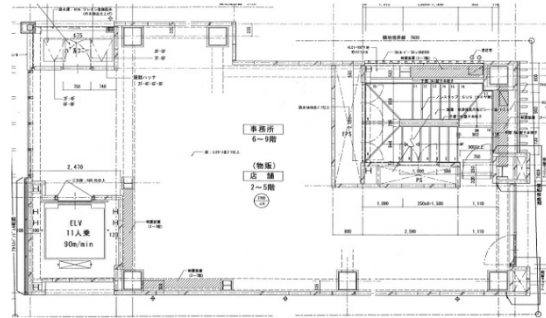

Akiba1131.bldg 4階27.29坪

東京都千代田区外神田1-13-1

物件MAP

賃貸条件	
坪数	27.29坪
階数	4階
入居可能日	
ビル情報	
所在地	東京都千代田区外神田1-13-1
最寄り駅	JR山手線 秋葉原駅 徒歩1分 東京メトロ日比谷線 秋葉原駅 徒歩3分
エリア	岩本町・秋葉原エリア
竣工	2014年6月
耐震	新耐震基準
階数	地上10階
用途	店舗
構造	S造
設備情報	
エレベーター	1基
空調	無し
OAフロア	スケルトン
基準階天井高	2,700mm
光ファイバー	有り
トイレ	無し
セキュリティ	有り
駐車場	無し