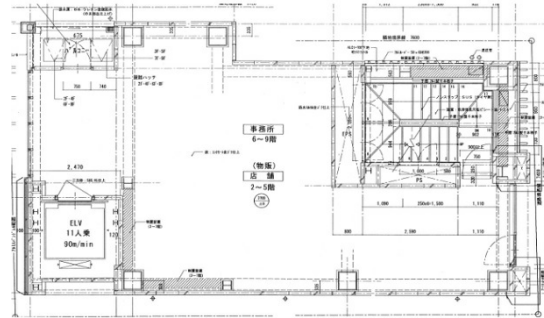

# Akiba1131.bldg 4階27.29坪

東京都千代田区外神田1-13-1

## 物件MAP

賃貸条件	
坪数	27.29坪
階数	4階
入居可能日	

ビル情報	
所在地	東京都千代田区外神田1-13-1
最寄り駅	JR山手線 秋葉原駅 徒歩1分 東京メトロ日比谷線 秋葉原駅 徒歩3分
エリア	岩本町・秋葉原エリア
竣工	2014年6月
耐震	新耐震基準
階数	地上10階
用途	店舗
構造	S造

設備情報	
エレベーター	1基
空調	無し
OAフロア	スケルトン
基準階天井高	2,700mm
光ファイバー	有り
トイレ	無し
セキュリティ	有り
駐車場	無し