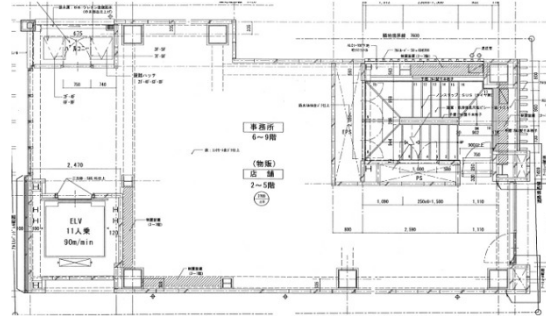

Akiba1131.bldg 3階27.29坪

東京都千代田区外神田1-13-1

物件MAP

賃貸条件	
坪数	27.29坪
階数	3階
入居可能日	
ビル情報	
所在地	東京都千代田区外神田1-13-1
最寄り駅	JR山手線 秋葉原駅 徒歩1分 東京メトロ日比谷線 秋葉原駅 徒歩3分
エリア	岩本町・秋葉原エリア
竣工	2014年6月
耐震	新耐震基準
階数	地上10階
用途	店舗
構造	S造
設備情報	
エレベーター	1基
空調	無し
OAフロア	スケルトン
基準階天井高	2,700mm
光ファイバー	有り
トイレ	無し
セキュリティ	有り
駐車場	無し