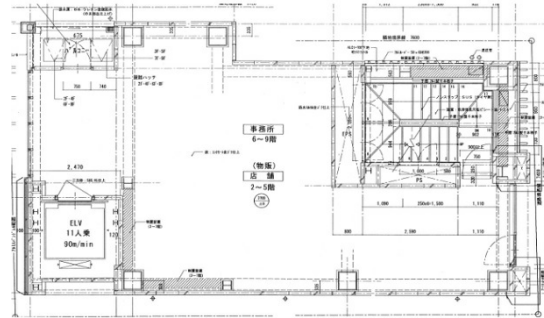

Akiba1131.bldg 3階27.29坪

東京都千代田区外神田1-13-1

物件MAP

賃貸条件	
坪数	27.29坪
階数	3階
入居可能日	

ビル情報	
所在地	東京都千代田区外神田1-13-1
最寄り駅	JR山手線 秋葉原駅 徒歩1分 東京メトロ日比谷線 秋葉原駅 徒歩3分
エリア	岩本町・秋葉原エリア
竣工	2014年6月
耐震	新耐震基準
階数	地上10階
用途	店舗
構造	S造

設備情報	
エレベーター	1基
空調	無し
OAフロア	スケルトン
基準階天井高	2,700mm
光ファイバー	有り
トイレ	無し
セキュリティ	有り
駐車場	無し

事務所移転の簡単検索サイト **Akiba1131.bldg 3階27.29坪** 東京都千代田区外神田1-13-1

岩本町・秋葉原エリア (ビルID: 0014113) の賃貸オフィス

貸事務所・レンタルオフィス・オフィス移転なら**QuickService**

物件詳細はこちらから

 **0120-55-2620**

【受付時間】平日9:30~18:30