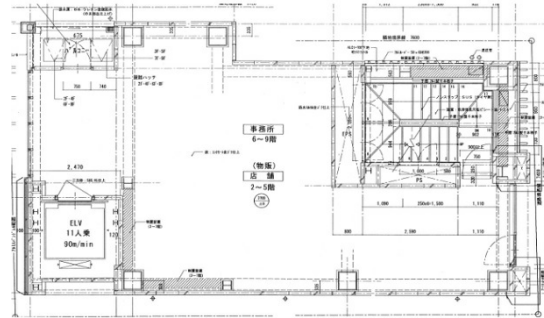

Akiba1131.bldg 2階27.29坪

東京都千代田区外神田1-13-1

物件MAP

賃貸条件	
坪数	27.29坪
階数	2階 (契約予定)
入居可能日	
ビル情報	
所在地	東京都千代田区外神田1-13-1
最寄り駅	JR山手線 秋葉原駅 徒歩1分 東京メトロ日比谷線 秋葉原駅 徒歩3分
エリア	岩本町・秋葉原エリア
竣工	2014年6月
耐震	新耐震基準
階数	地上10階
用途	店舗
構造	S造
設備情報	
エレベーター	1基
空調	無し
OAフロア	スケルトン
基準階天井高	2,700mm
光ファイバー	有り
トイレ	無し
セキュリティ	有り
駐車場	無し