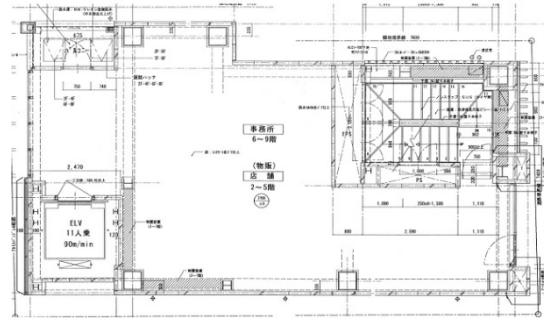

Akiba1131.bldg 2階27.29坪

東京都千代田区外神田1-13-1

物件MAP

賃貸条件	
坪数	27.29坪
階数	2階 (契約予定)
入居可能日	

ビル情報	
所在地	東京都千代田区外神田1-13-1
最寄り駅	JR山手線 秋葉原駅 徒歩1分 東京メトロ日比谷線 秋葉原駅 徒歩3分
エリア	岩本町・秋葉原エリア
竣工	2014年6月
耐震	新耐震基準
階数	地上10階
用途	店舗
構造	S造

設備情報	
エレベーター	1基
空調	無し
OAフロア	スケルトン
基準階天井高	2,700mm
光ファイバー	有り
トイレ	無し
セキュリティ	有り
駐車場	無し

事務所移転の簡単検索サイト

Quick Service

クイックサービス

Akiba1131.bldg 2階27.29坪 東京都千代田区外神田1-13-1

岩本町・秋葉原エリア (ビルID: 0014113) の賃貸オフィス

貸事務所・レンタルオフィス・オフィス移転なら**QuickService**