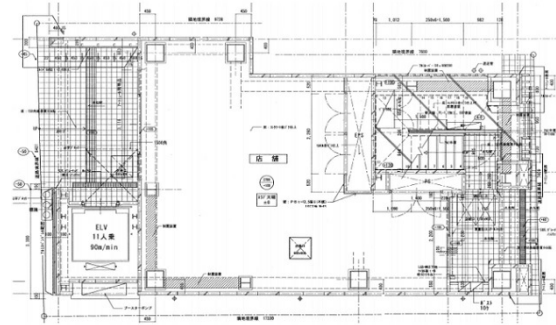

# Akiba1131.bldg 1階22.8坪

東京都千代田区外神田1-13-1

## 物件MAP

賃貸条件	
坪数	22.8坪
階数	1階
入居可能日	
ビル情報	
所在地	東京都千代田区外神田1-13-1
最寄り駅	JR山手線 秋葉原駅 徒歩1分 東京メトロ日比谷線 秋葉原駅 徒歩3分
エリア	岩本町・秋葉原エリア
竣工	2014年6月
耐震	新耐震基準
階数	地上10階
用途	店舗
構造	S造
設備情報	
エレベーター	1基
空調	無し
OAフロア	スケルトン
基準階天井高	2,700mm
光ファイバー	有り
トイレ	無し
セキュリティ	有り
駐車場	無し