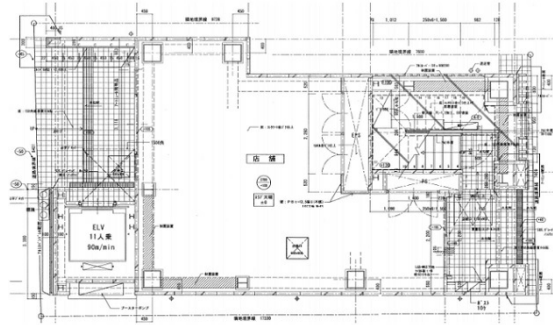

Akiba1131.bldg 1階22.8坪

東京都千代田区外神田1-13-1

物件MAP

賃貸条件	
坪数	22.8坪
階数	1階
入居可能日	
ビル情報	
所在地	東京都千代田区外神田1-13-1
最寄り駅	JR山手線 秋葉原駅 徒歩1分 東京メトロ日比谷線 秋葉原駅 徒歩3分
エリア	岩本町・秋葉原エリア
竣工	2014年6月
耐震	新耐震基準
階数	地上10階
用途	店舗
構造	S造
設備情報	
エレベーター	1基
空調	無し
OAフロア	スケルトン
基準階天井高	2,700mm
光ファイバー	有り
トイレ	無し
セキュリティ	有り
駐車場	無し