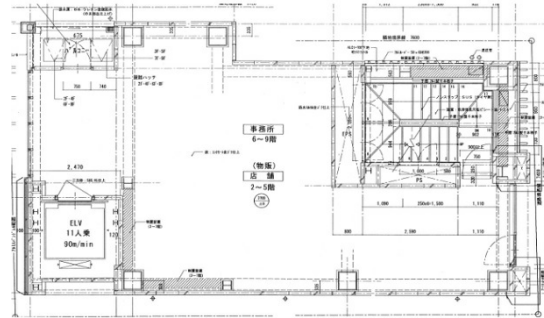

# Akiba1131.bldg 9階27.29坪

東京都千代田区外神田1-13-1

## 物件MAP

賃貸条件	
月額賃料	818,700円（税別）
坪数	27.29坪
坪単価	30,000円（税別）
共益費	賃料に含む
礼金	1ヶ月
敷金（保証金）	10ヶ月
階数	9階
入居可能日	相談

ビル情報	
所在地	東京都千代田区外神田1-13-1
最寄り駅	JR山手線 秋葉原駅 徒歩1分 東京メトロ日比谷線 秋葉原駅 徒歩3分
エリア	岩本町・秋葉原エリア
竣工	2014年6月
耐震	新耐震基準
階数	地上10階
用途	店舗
構造	S造

設備情報	
エレベーター	1基
空調	無し
OAフロア	スケルトン
基準階天井高	2,700mm
光ファイバー	有り
トイレ	無し
セキュリティ	有り
駐車場	無し