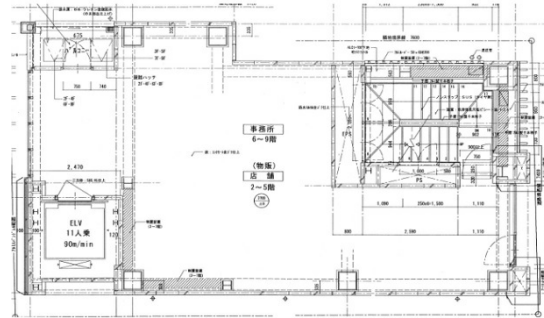

Akiba1131.bldg 9階27.29坪

東京都千代田区外神田1-13-1

物件MAP

賃貸条件	
月額賃料	818,700円（税別）
坪数	27.29坪
坪単価	30,000円（税別）
共益費	賃料に含む
礼金	1ヶ月
敷金（保証金）	10ヶ月
階数	9階
入居可能日	相談

ビル情報	
所在地	東京都千代田区外神田1-13-1
最寄り駅	JR山手線 秋葉原駅 徒歩1分 東京メトロ日比谷線 秋葉原駅 徒歩3分
エリア	岩本町・秋葉原エリア
竣工	2014年6月
耐震	新耐震基準
階数	地上10階
用途	店舗
構造	S造

設備情報	
エレベーター	1基
空調	無し
OAフロア	スケルトン
基準階天井高	2,700mm
光ファイバー	有り
トイレ	無し
セキュリティ	有り
駐車場	無し

事務所移転の簡単検索サイト

Quick Service

クイックサービス

Akiba1131.bldg 9階27.29坪 東京都千代田区外神田1-13-1

岩本町・秋葉原エリア（ビルID：0014113）の賃貸オフィス

貸事務所・レンタルオフィス・オフィス移転なら**QuickService**