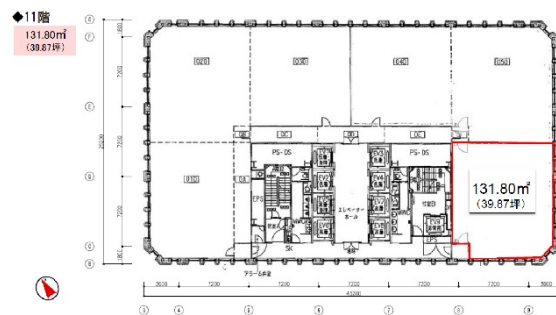

# 大同生命霞が関ビル 11階39.87坪

東京都千代田区霞が関1-4-2

## 物件MAP

賃貸条件	
坪数	39.87坪
階数	11階
入居可能日	

ビル情報	
所在地	東京都千代田区霞が関1-4-2
最寄り駅	東京メトロ銀座線 虎ノ門駅 徒歩2分 東京メトロ日比谷線 霞ヶ関駅 徒歩3分 東京メトロ丸ノ内線 霞ヶ関駅 徒歩3分 都営三田線 三田駅 徒歩5分
エリア	丸の内・大手町・有楽町・霞ヶ関エリア
竣工	2003年7月
耐震	新耐震基準
階数	地上20階 地下1階
用途	事務所
構造	S造

設備情報	
エレベーター	9基
空調	
OAフロア	OAフロア
基準階天井高	2,850mm
光ファイバー	有り
トイレ	男女別・室外
セキュリティ	有り
駐車場	有り