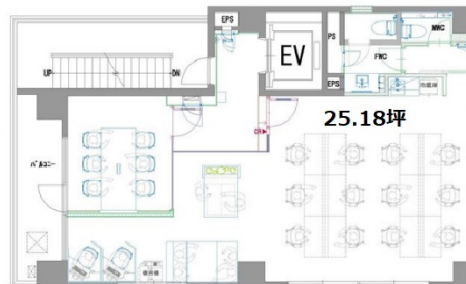

ILLUMIRISE神保町 2階25.18坪

東京都千代田区神田猿楽町2-2-8

物件MAP

賃貸条件	
坪数	25.18坪
階数	2階
入居可能日	
ビル情報	
所在地	東京都千代田区神田猿楽町2-2-8
最寄り駅	東京メトロ半蔵門線 神保町駅 徒歩5分 都営新宿線 神保町駅 徒歩5分 JR中央・総武線 水道橋駅 徒歩6分 JR中央・総武線 御茶ノ水駅 徒歩8分
エリア	飯田橋・水道橋・神保町エリア
竣工	1988年4月
耐震	新耐震基準
階数	地上7階
用途	事務所
構造	SRC造、一部RC造
設備情報	
エレベーター	1基
空調	個別空調
OAフロア	OAフロア
基準階天井高	
光ファイバー	有り
トイレ	男女共用・室内
セキュリティ	無し
駐車場	無し