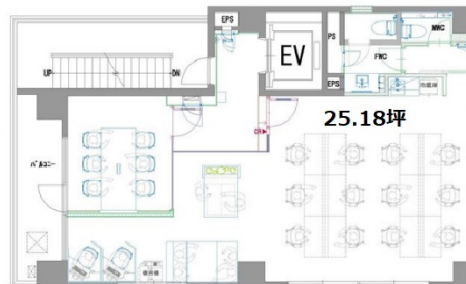

## 物件MAP

賃貸条件	
坪数	25.18坪
階数	2階
入居可能日	
ビル情報	
所在地	東京都千代田区神田猿楽町2-2-8
最寄り駅	東京メトロ半蔵門線 神保町駅 徒歩5分 都営新宿線 神保町駅 徒歩5分 JR中央・総武線 水道橋駅 徒歩6分 JR中央・総武線 御茶ノ水駅 徒歩8分
エリア	飯田橋・水道橋・神保町エリア
竣工	1988年4月
耐震	新耐震基準
階数	地上7階
用途	事務所
構造	SRC造、一部RC造
設備情報	
エレベーター	1基
空調	個別空調
OAフロア	OAフロア
基準階天井高	
光ファイバー	有り
トイレ	男女共用・室内
セキュリティ	無し
駐車場	無し