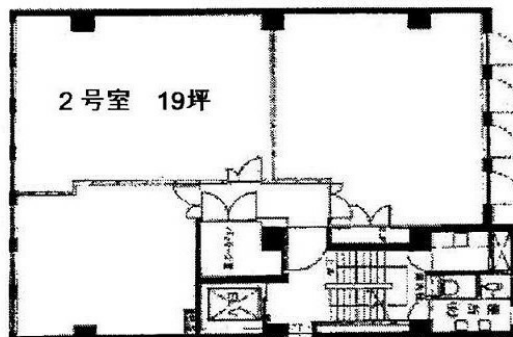

# 三恵ビル 3階19坪

東京都千代田区神田猿楽町2-1-12

## 物件MAP

賃貸条件	
坪数	19坪
階数	3階 (302)
入居可能日	
ビル情報	
所在地	東京都千代田区神田猿楽町2-1-12
最寄り駅	東京メトロ半蔵門線 神保町駅 徒歩5分 JR中央・総武線 御茶ノ水駅 徒歩6分 都営三田線 水道橋駅 徒歩8分 東京メトロ千代田線 新御茶ノ水駅 徒歩9分
エリア	飯田橋・水道橋・神保町エリア
竣工	1982年9月
耐震	旧耐震基準
階数	地上8階
用途	事務所
構造	S造
設備情報	
エレベーター	1基
空調	個別空調
OAフロア	その他
基準階天井高	
光ファイバー	有り
トイレ	男女別・室外
セキュリティ	有り
駐車場	無し