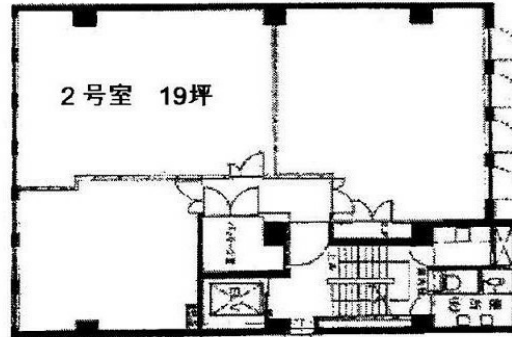

# 三惠ビル 2階19坪

東京都千代田区神田猿楽町2-1-12

## 物件MAP

賃貸条件	
坪数	19坪
階数	2階 (202)
入居可能日	
ビル情報	
所在地	東京都千代田区神田猿楽町2-1-12
最寄り駅	東京メトロ半蔵門線 神保町駅 徒歩5分 JR中央・総武線 御茶ノ水駅 徒歩6分 都営三田線 水道橋駅 徒歩8分 東京メトロ千代田線 新御茶ノ水駅 徒歩9分
エリア	飯田橋・水道橋・神保町エリア
竣工	1982年9月
耐震	旧耐震基準
階数	地上8階
用途	事務所
構造	S造
設備情報	
エレベーター	1基
空調	個別空調
OAフロア	その他
基準階天井高	
光ファイバー	有り
トイレ	男女別・室外
セキュリティ	有り
駐車場	無し