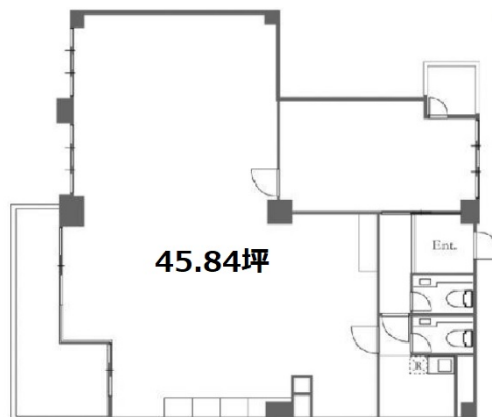

パレロワイヤル永田町 9階45.84坪

東京都千代田区永田町2-9-8

物件MAP

賃貸条件	
坪数	45.84坪
階数	9階 (906)
入居可能日	
ビル情報	
所在地	東京都千代田区永田町2-9-8
最寄り駅	東京メトロ南北線 溜池山王駅 徒歩2分 東京メトロ千代田線 国会議事堂前駅 徒歩2分 東京メトロ丸ノ内線 赤坂見附駅 徒歩6分
エリア	丸の内・大手町・有楽町・霞ヶ関エリア
竣工	1977年10月
耐震	耐震補強済
階数	地上11階
用途	事務所
構造	SRC造
設備情報	
エレベーター	2基
空調	個別空調
OAフロア	OAフロア
基準階天井高	2,600mm
光ファイバー	有り
トイレ	男女別・室内
セキュリティ	有り
駐車場	有り