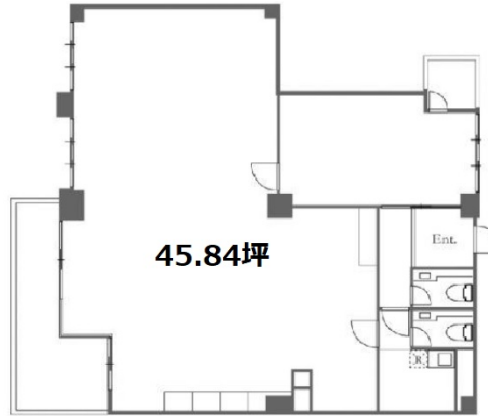

パレロワイヤル永田町 9階45.84坪

東京都千代田区永田町2-9-8

物件MAP

| 賃貸条件 | |
|--------|---|
| 坪数 | 45.84坪 |
| 階数 | 9階 (906) |
| 入居可能日 | |
| ビル情報 | |
| 所在地 | 東京都千代田区永田町2-9-8 |
| 最寄り駅 | 東京メトロ南北線 溜池山王駅 徒歩2分 東京メトロ千代田線 国会議事堂前駅 徒歩2分 東京メトロ丸ノ内線 赤坂見附駅 徒歩6分 |
| エリア | 丸の内・大手町・有楽町・霞ヶ関エリア |
| 竣工 | 1977年10月 |
| 耐震 | 耐震補強済 |
| 階数 | 地上11階 |
| 用途 | 事務所 |
| 構造 | SRC造 |
| 設備情報 | |
| エレベーター | 2基 |
| 空調 | 個別空調 |
| OAフロア | OAフロア |
| 基準階天井高 | 2,600mm |
| 光ファイバー | 有り |
| トイレ | 男女別・室内 |
| セキュリティ | 有り |
| 駐車場 | 有り |