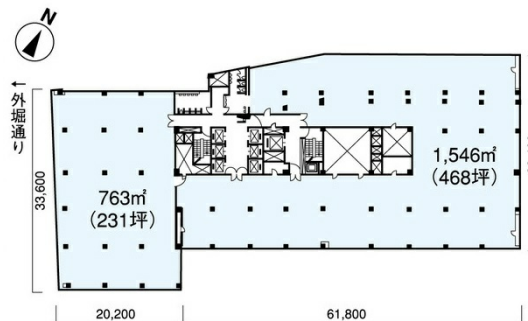

山王グランドビル 地下1階109.98坪

東京都千代田区永田町2-14-2

物件MAP

賃貸条件	
月額賃料	相談
坪数	109.98坪
坪単価	相談
共益費	相談
礼金	無し
敷金 (保証金)	相談
階数	B1階
入居可能日	相談

ビル情報	
所在地	東京都千代田区永田町2-14-2
最寄り駅	東京メトロ丸ノ内線 赤坂見附駅 徒歩2分 東京メトロ銀座線 赤坂見附駅 徒歩2分 東京メトロ半蔵門線 永田町駅 徒歩4分 東京メトロ有楽町線 永田町駅 徒歩4分
エリア	丸の内・大手町・有楽町・霞ヶ関エリア
竣工	1966年9月
耐震	旧耐震基準
階数	地上9階 地下2階
用途	事務所/店舗
構造	SRC造

設備情報	
エレベーター	7基
空調	セントラル空調
OAフロア	OAフロア
基準階天井高	2,600mm
光ファイバー	有り
トイレ	男女別・室外
セキュリティ	有り
駐車場	有り