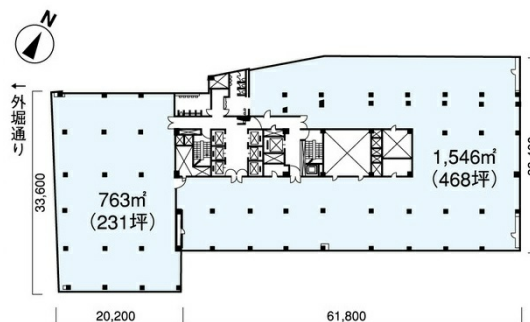

山王グランドビル 地下1階109.98坪

東京都千代田区永田町2-14-2

物件MAP

賃貸条件	
月額賃料	相談
坪数	109.98坪
坪単価	相談
共益費	相談
礼金	無し
敷金 (保証金)	相談
階数	B1階
入居可能日	相談

ビル情報	
所在地	東京都千代田区永田町2-14-2
最寄り駅	東京メトロ丸ノ内線 赤坂見附駅 徒歩2分 東京メトロ銀座線 赤坂見附駅 徒歩2分 東京メトロ半蔵門線 永田町駅 徒歩4分 東京メトロ有楽町線 永田町駅 徒歩4分
エリア	丸の内・大手町・有楽町・霞ヶ関エリア
竣工	1966年9月
耐震	旧耐震基準
階数	地上9階 地下2階
用途	事務所/店舗
構造	SRC造

設備情報	
エレベーター	7基
空調	セントラル空調
OAフロア	OAフロア
基準階天井高	2,600mm
光ファイバー	有り
トイレ	男女別・室外
セキュリティ	有り
駐車場	有り

事務所移転の簡単検索サイト

山王グランドビル 地下1階109.98坪 東京都千代田区永田町2-14-2

丸の内・大手町・有楽町・霞ヶ関エリア (ビルID: 0014055) の賃貸オフィス

クイックサービス

貸事務所・レンタルオフィス・オフィス移転ならQuickService