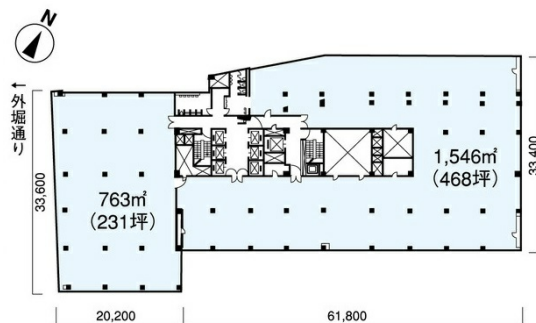

# 山王グランドビル 地下1階54.61坪

東京都千代田区永田町2-14-2

## 物件MAP

賃貸条件	
月額賃料	相談
坪数	54.61坪
坪単価	相談
共益費	相談
礼金	無し
敷金 (保証金)	相談
階数	B1階
入居可能日	相談

ビル情報	
所在地	東京都千代田区永田町2-14-2
最寄り駅	東京メトロ丸ノ内線 赤坂見附駅 徒歩2分 東京メトロ銀座線 赤坂見附駅 徒歩2分 東京メトロ半蔵門線 永田町駅 徒歩4分 東京メトロ有楽町線 永田町駅 徒歩4分
エリア	丸の内・大手町・有楽町・霞ヶ関エリア
竣工	1966年9月
耐震	旧耐震基準
階数	地上9階 地下2階
用途	事務所/店舗
構造	SRC造