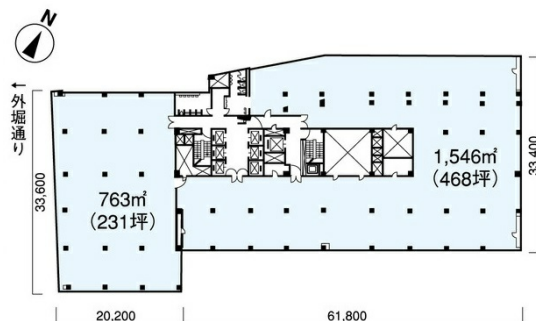

# 山王グランドビル 地下1階54.61坪

東京都千代田区永田町2-14-2

## 物件MAP

賃貸条件	
月額賃料	相談
坪数	54.61坪
坪単価	相談
共益費	相談
礼金	無し
敷金 (保証金)	相談
階数	B1階
入居可能日	相談

ビル情報	
所在地	東京都千代田区永田町2-14-2
最寄り駅	東京メトロ丸ノ内線 赤坂見附駅 徒歩2分 東京メトロ銀座線 赤坂見附駅 徒歩2分 東京メトロ半蔵門線 永田町駅 徒歩4分 東京メトロ有楽町線 永田町駅 徒歩4分
エリア	丸の内・大手町・有楽町・霞ヶ関エリア
竣工	1966年9月
耐震	旧耐震基準
階数	地上9階 地下2階
用途	事務所/店舗
構造	SRC造