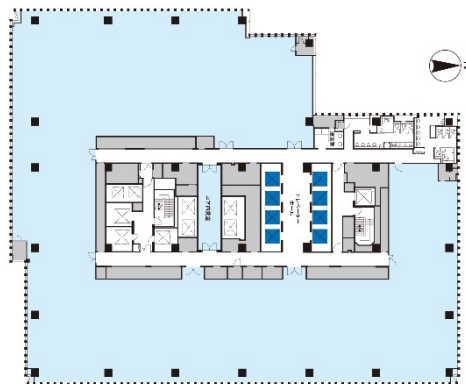

東急キャピトルタワー 12階167.03坪

東京都千代田区永田町2-10-3

物件MAP

賃貸条件	
月額賃料	相談
坪数	167.03坪
坪単価	相談
共益費	相談
礼金	無し
敷金（保証金）	12ヶ月
階数	12階（A）
入居可能日	即日

ビル情報	
所在地	東京都千代田区永田町2-10-3
最寄り駅	東京メトロ銀座線 溜池山王駅 徒歩1分 東京メトロ南北線 溜池山王駅 徒歩1分 東京メトロ丸ノ内線 国会議事堂前駅 徒歩1分 東京メトロ千代田線 国会議事堂前駅 徒歩1分
エリア	丸の内・大手町・有楽町・霞ヶ関エリア
竣工	2010年8月
耐震	新耐震基準
階数	地上29階 地下4階
用途	事務所
構造	調査中

設備情報	
エレベーター	8基
空調	セントラル空調
OAフロア	OAフロア
基準階天井高	2,800mm
光ファイバー	有り
トイレ	男女別・室外
セキュリティ	有り
駐車場	有り