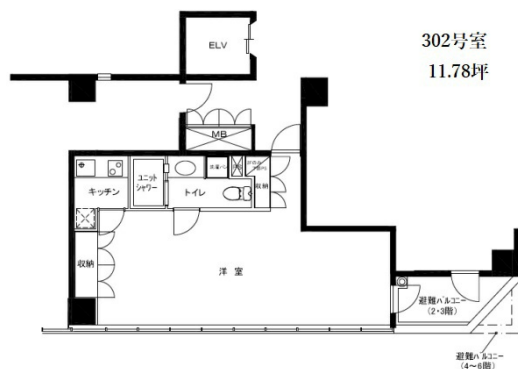

プレイアデー番町 3階11.78坪

東京都千代田区一番町4-22

物件MAP

賃貸条件	
月額賃料	170,000円 (税別)
坪数	11.78坪
坪単価	14,431円 (税別)
共益費	18,000円
礼金	無し
敷金 (保証金)	2ヶ月
階数	3階 (302)
入居可能日	即日

ビル情報	
所在地	東京都千代田区一番町4-22
最寄り駅	東京メトロ半蔵門線 半蔵門駅 徒歩4分 東京メトロ有楽町線 麴町駅 徒歩8分 JR中央・総武線 市ヶ谷駅 徒歩10分 東京メトロ半蔵門線 永田町駅 徒歩13分
エリア	麴町・番町・市ヶ谷エリア
竣工	1999年9月
耐震	新耐震基準
階数	地上7階
用途	事務所/その他
構造	RC造

設備情報	
エレベーター	1基
空調	個別空調
OAフロア	タイルカーペット
基準階天井高	
光ファイバー	無し
トイレ	男女共用・室内
セキュリティ	有り
駐車場	無し

事務所移転の簡単検索サイト

プレイアデー番町 3階11.78坪 東京都千代田区一番町4-22

麴町・番町・市ヶ谷エリア (ビルID: 0014034) の賃貸オフィス

貸事務所・レンタルオフィス・オフィス移転ならQuickService