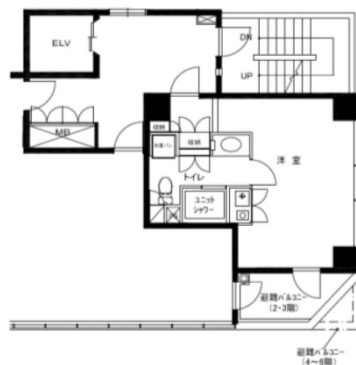

プレイアデー番町 6階7.83坪

東京都千代田区一番町4-22

603号室
7.83坪

物件MAP

賃貸条件	
月額賃料	115,000円 (税別)
坪数	7.83坪
坪単価	14,687円 (税別)
共益費	18,000円
礼金	無し
敷金 (保証金)	2ヶ月
階数	6階 (603)
入居可能日	即日

ビル情報	
所在地	東京都千代田区一番町4-22
最寄り駅	東京メトロ半蔵門線 半蔵門駅 徒歩4分 東京メトロ有楽町線 麹町駅 徒歩8分 JR中央・総武線 市ヶ谷駅 徒歩10分 東京メトロ半蔵門線 永田町駅 徒歩13分
エリア	麹町・番町・市ヶ谷エリア
竣工	1999年9月
耐震	新耐震基準
階数	地上7階
用途	事務所/その他
構造	RC造

設備情報	
エレベーター	1基
空調	個別空調
OAフロア	タイルカーペット
基準階天井高	
光ファイバー	無し
トイレ	男女共用・室内
セキュリティ	有り
駐車場	無し