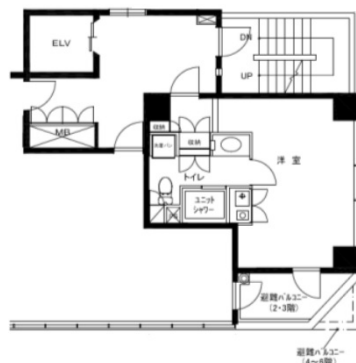

プレイアデー番町 6階7.83坪

東京都千代田区一番町4-22

603号室
7.83坪

物件MAP

賃貸条件	
月額賃料	115,000円 (税別)
坪数	7.83坪
坪単価	14,687円 (税別)
共益費	18,000円
礼金	無し
敷金 (保証金)	2ヶ月
階数	6階 (603)
入居可能日	即日

ビル情報	
所在地	東京都千代田区一番町4-22
最寄り駅	東京メトロ半蔵門線 半蔵門駅 徒歩4分 東京メトロ有楽町線 麹町駅 徒歩8分 JR中央・総武線 市ヶ谷駅 徒歩10分 東京メトロ半蔵門線 永田町駅 徒歩13分
エリア	麹町・番町・市ヶ谷エリア
竣工	1999年9月
耐震	新耐震基準
階数	地上7階
用途	事務所/その他
構造	RC造

設備情報	
エレベーター	1基
空調	個別空調
OAフロア	タイルカーペット
基準階天井高	
光ファイバー	無し
トイレ	男女共用・室内
セキュリティ	有り
駐車場	無し

事務所移転の簡単検索サイト

Quick Service

クイックサービス

プレイアデー番町 6階7.83坪 東京都千代田区一番町4-22

麹町・番町・市ヶ谷エリア (ビルID: 0014034) の賃貸オフィス

貸事務所・レンタルオフィス・オフィス移転ならQuickService