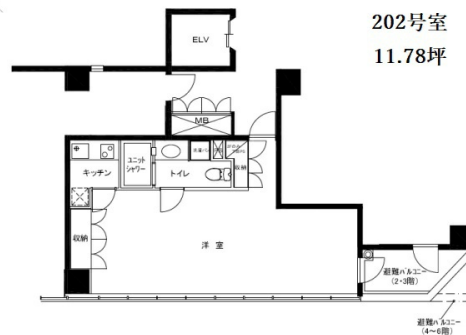

プレイアデー番町 2階11.78坪

東京都千代田区一番町4-22

物件MAP

賃貸条件	
月額賃料	170,000円 (税別)
坪数	11.78坪
坪単価	14,431円 (税別)
共益費	18,000円
礼金	無し
敷金 (保証金)	2ヶ月
階数	2階 (202)
入居可能日	即日

ビル情報	
所在地	東京都千代田区一番町4-22
最寄り駅	東京メトロ半蔵門線 半蔵門駅 徒歩4分 東京メトロ有楽町線 麴町駅 徒歩8分 JR中央・総武線 市ヶ谷駅 徒歩10分 東京メトロ半蔵門線 永田町駅 徒歩13分
エリア	麴町・番町・市ヶ谷エリア
竣工	1999年9月
耐震	新耐震基準
階数	地上7階
用途	事務所/その他
構造	RC造

設備情報	
エレベーター	1基
空調	個別空調
OAフロア	タイルカーペット
基準階天井高	
光ファイバー	無し
トイレ	男女共用・室内
セキュリティ	有り
駐車場	無し