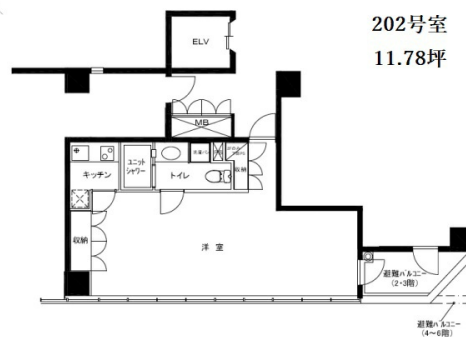

プレイアデー番町 2階11.78坪

東京都千代田区一番町4-22

物件MAP

賃貸条件	
月額賃料	170,000円 (税別)
坪数	11.78坪
坪単価	14,431円 (税別)
共益費	18,000円
礼金	無し
敷金 (保証金)	2ヶ月
階数	2階 (202)
入居可能日	即日

ビル情報	
所在地	東京都千代田区一番町4-22
最寄り駅	東京メトロ半蔵門線 半蔵門駅 徒歩4分 東京メトロ有楽町線 麴町駅 徒歩8分 JR中央・総武線 市ヶ谷駅 徒歩10分 東京メトロ半蔵門線 永田町駅 徒歩13分
エリア	麴町・番町・市ヶ谷エリア
竣工	1999年9月
耐震	新耐震基準
階数	地上7階
用途	事務所/その他
構造	RC造

設備情報	
エレベーター	1基
空調	個別空調
OAフロア	タイルカーペット
基準階天井高	
光ファイバー	無し
トイレ	男女共用・室内
セキュリティ	有り
駐車場	無し

事務所移転の簡単検索サイト

Quick Service

クイックサービス

プレイアデー番町 2階11.78坪 東京都千代田区一番町4-22

麴町・番町・市ヶ谷エリア (ビルID: 0014034) の賃貸オフィス

貸事務所・レンタルオフィス・オフィス移転ならQuickService